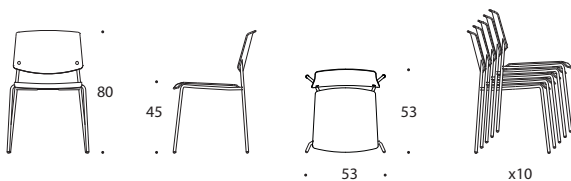

MAGNUS OLESEN ^A/_S

Agertoft 2, Durup
DK-7870 Roslev

T +45 97 59 24 11
F +45 97 59 29 22
post@magnus-olesen.dk
www.magnus-olesen.com

Pause stolen er designet, så den fremtræder med samme spændstighed og positivitet både for- og bagfra, da stolen i dens daglige brug vil opleves ligeligt fordelt fra begge vinkler – måske endda mere bagfra. Stolens lette konstruktion gør den til en rigtig letvægter, der passer perfekt til f.eks. kantiner eller konferencelokaler. Kan uden besvær stables eller stilles op i rækker til konferencen. Stolen fås med eller uden armlæn og leveres også som taburet. Møblerne opfylder Dansk Møbelkontrols højeste styrkekrav.

The Pause chair is designed to appear with the same resilience and positivity both from the front and the back side, as the chair will be seen equally from both angles during its daily use - maybe even more from behind. The light construction makes Pause a genuine lightweight chair, perfectly suited for e.g. canteens and conference rooms. The chair is easily stacked or put in rows for the conference. Pause is available with or without arm rests and as a stool as well. The furniture fulfils the highest requirements of Danish Furnituremakers' Quality Control.

MO 8661

Sæde/ryg: Formspændt krydsfinér med laminat, linoleum eller polster.
Amlæn: Sort PUR-gummi. **Stel:** Blank forkromet eller pulverlakeret stålør.
Tilbehør: Koblingsbeslag, stoleophæng, transportvogn og auditoriearm.

Seat/back: Moulded plywood with laminate, linoleum or upholstery.
Arm rests: Black PUR-rubber. **Frame:** Bright chrome or powder coated steel tubes. **Accessories:** Linking device, hang-up bracket, trolley and writing tablet.