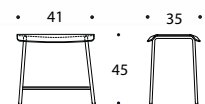

MAGNUS OLESEN ^A/_S

Agertoft 2, Durup
DK-7870 Roslev

T +45 97 59 24 11
F +45 97 59 29 22
post@magnus-olesen.dk
www.magnus-olesen.com

Pause stolen er designet, så den fremtræder med samme spændstighed og positivitet både for- og bagfra, da stolen i dens daglige brug vil opleves ligeligt fordelt fra begge vinkler – måske endda mere bagfra. Stolens lette konstruktion gør den til en rigtig letvægter, der passer perfekt til f.eks. kantiner eller konferencelokaler. Kan uden besvær stables eller stilles op i rækker til konferencen. Stolen fås med eller uden armlæn og leveres også som taburet. Møblerne opfylder Dansk Møbelkontrols højeste styrkekrav.

The Pause chair is designed to appear with the same resilience and positivity both from the front and the back side, as the chair will be seen equally from both angles during its daily use - maybe even more from behind. The light construction makes Pause a genuine lightweight chair, perfectly suited for e.g. canteens and conference rooms. The chair is easily stacked or put in rows for the conference. Pause is available with or without arm rests and as a stool as well. The furniture fulfils the highest requirements of Danish Furnituremakers' Quality Control.

MO 8665

Sæde/ryg: Formspændt krydsfinér med laminat, linoleum eller polster.
Amlæn: Sort PUR-gummi. **Stel:** Blank forkromet eller pulverlakeret stålør.
Tilbehør: Koblingsbeslag, stoleophæng, transportvogn og auditoriearm.

Seat/back: Moulded plywood with laminate, linoleum or upholstery.
Arm rests: Black PUR-rubber. **Frame:** Bright chrome or powder coated steel tubes. **Accessories:** Linking device, hang-up bracket, trolley and writing tablet.