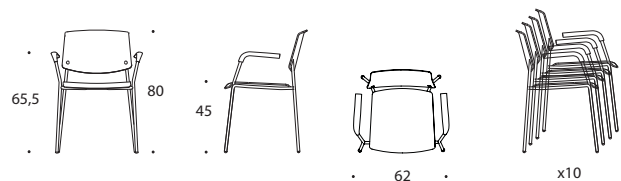

MAGNUS OLESEN ^A/_S

Agertoft 2, Durup
DK-7870 Roslev

T +45 97 59 24 11
F +45 97 59 29 22
post@magnus-olesen.dk
www.magnus-olesen.com

Pause stolen er designet, så den fremtræder med samme spændstighed og positivitet både for- og bagfra, da stolen i dens daglige brug vil opleves ligeligt fordelt fra begge vinkler – måske endda mere bagfra. Stolens lette konstruktion gør den til en rigtig letvægter, der passer perfekt til f.eks. kantiner eller konferencelokaler. Kan uden besvær stables eller stilles op i rækker til konferencen. Stolen fås med eller uden armlæn og leveres også som taburet. Møblerne opfylder Dansk Møbelkontrols højeste styrkekrav.

The Pause chair is designed to appear with the same resilience and positivity both from the front and the back side, as the chair will be seen equally from both angles during its daily use - maybe even more from behind. The light construction makes Pause a genuine lightweight chair, perfectly suited for e.g. canteens and conference rooms. The chair is easily stacked or put in rows for the conference. Pause is available with or without arm rests and as a stool as well. The furniture fulfils the highest requirements of Danish Furnituremakers' Quality Control.

MO 8662

Sæde/ryg: Formspændt krydsfinér med laminat, linoleum eller polster.
Amlæn: Sort PUR-gummi. **Stel:** Blank forkromet eller pulverlakeret stålør.
Tilbehør: Koblingsbeslag, stoleophæng, transportvogn og auditoriearm.

Seat/back: Moulded plywood with laminate, linoleum or upholstery.
Arm rests: Black PUR-rubber. **Frame:** Bright chrome or powder coated steel tubes. **Accessories:** Linking device, hang-up bracket, trolley and writing tablet.